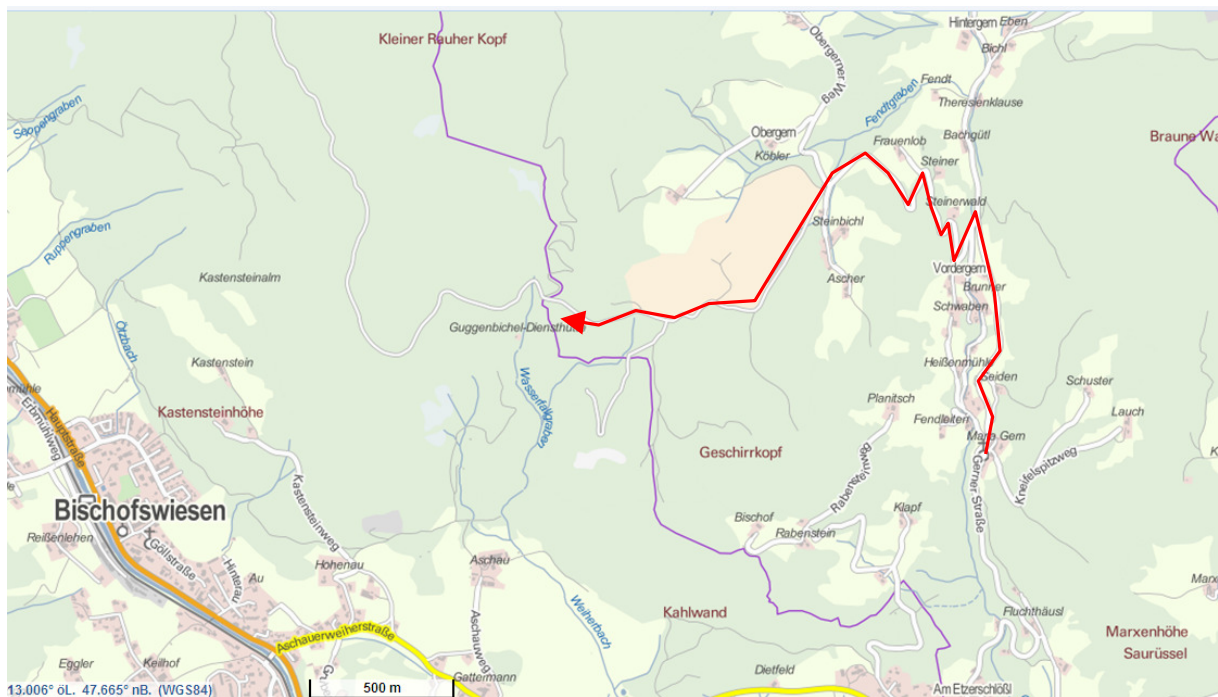

Gewerkschaft der Polizei

Bezirksgruppe Oberbayern Süd

Mitglied der Union Internationale
des Syndicats de Police

Anfahrtsbeschreibung zur Guggenbichel-Diensthütte

Die Zufahrt erfolgt von Berchtesgaden (PLZ: 83471) in den Ortsteil „Maria Gern“ und hier in die **Gerner Straße**. Von dieser weiter in den **Obergerner Weg** (diese im Navigationsprogrammieren).

Die Fahrgenehmigung ist im Fahrzeug erkennbar aufzulegen !

Diesem folgt man bergauf, bis eine Forststraße links abzweigt (siehe Pfeil).

Der Forststraße ca. 1,5 km folgen bis diese einen Lagerplatz erreicht.